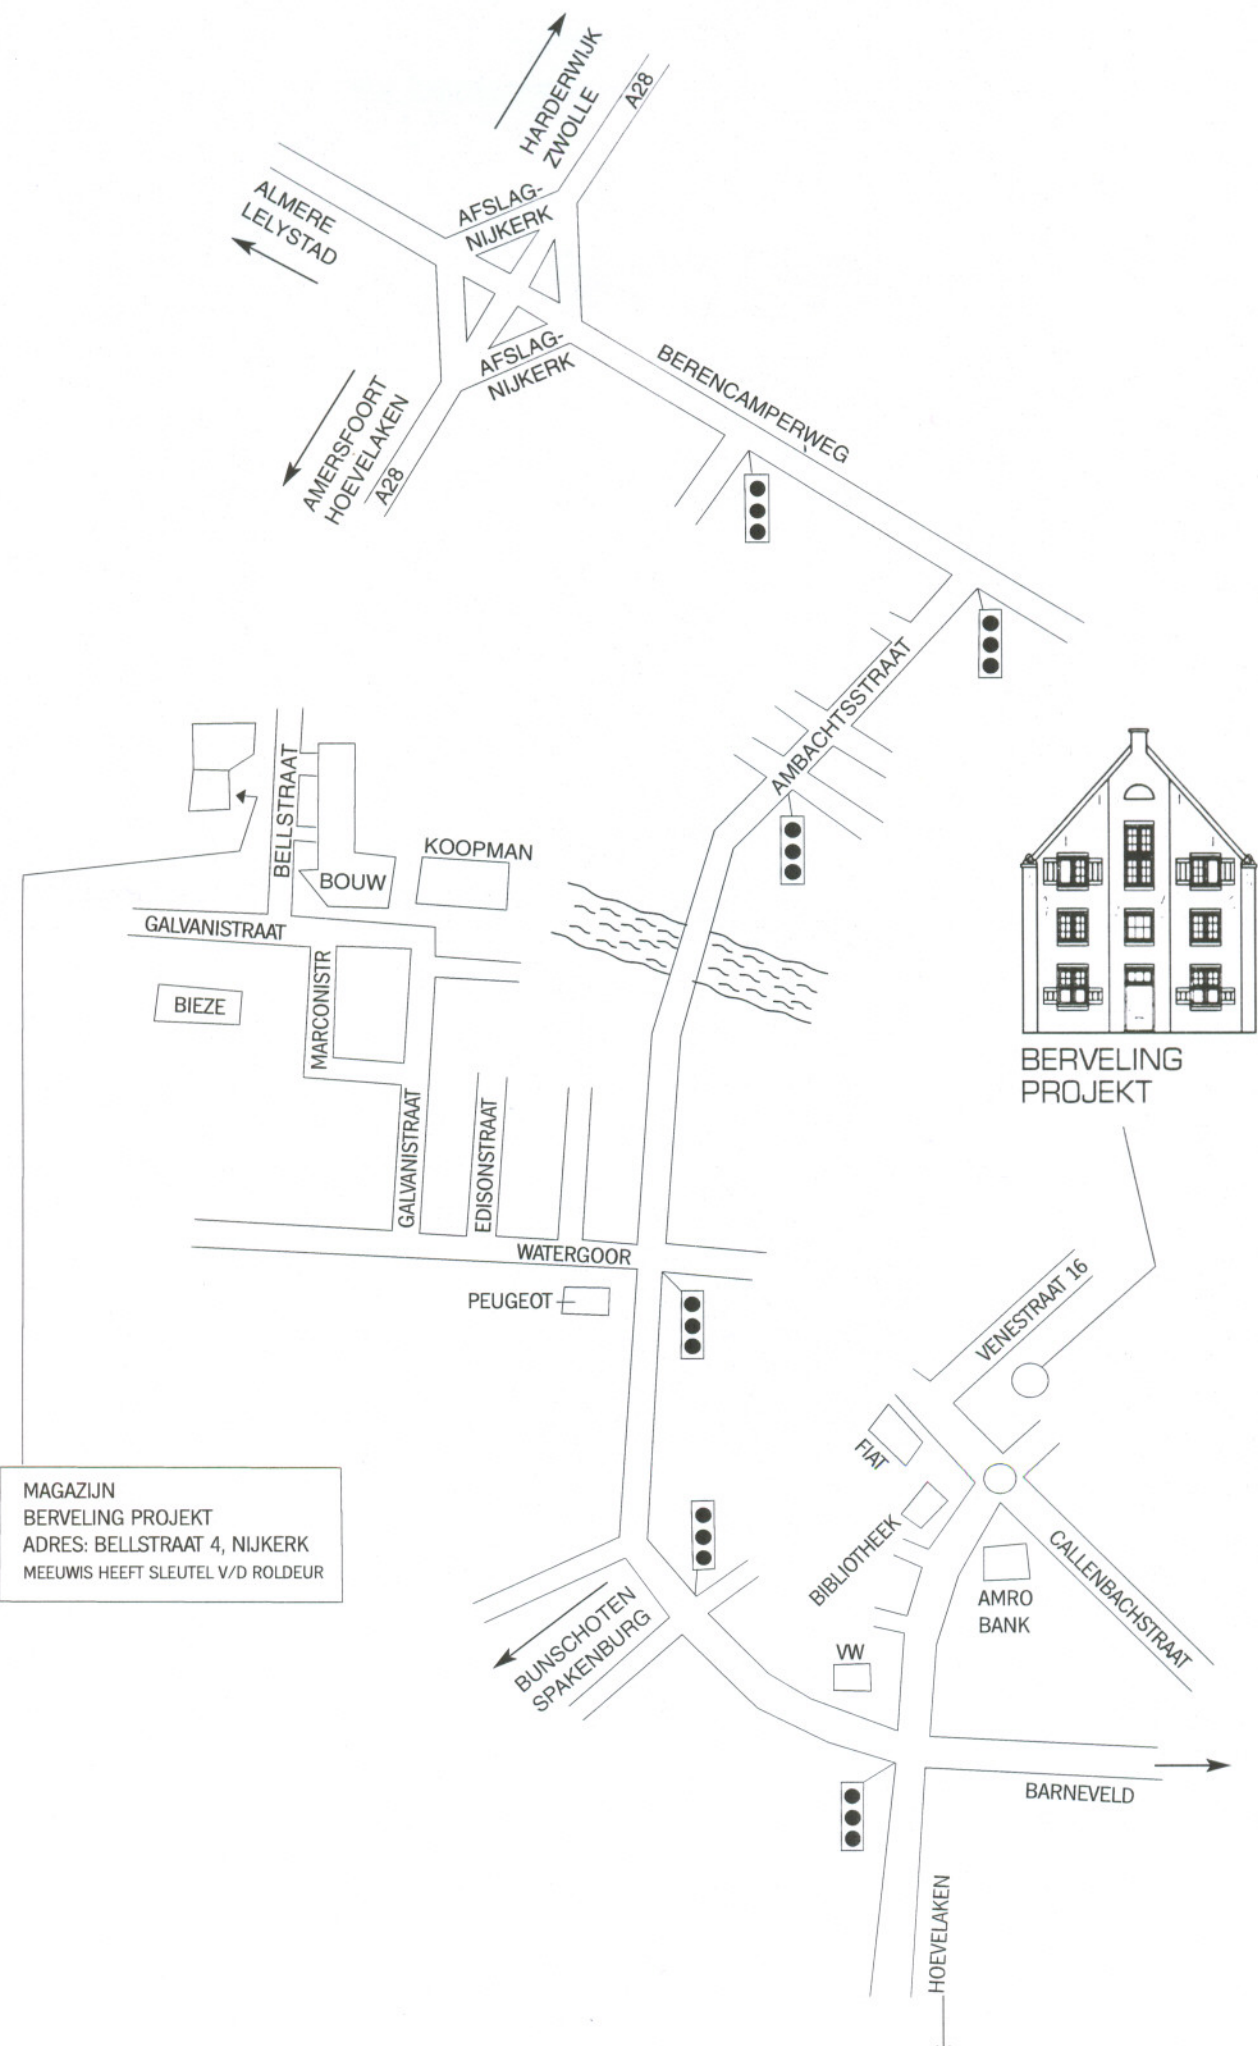

BERVELING
PROJEKT

MAGAZIJN
BERVELING PROJECT
ADRES: BELLSTRAAT 4, NIJKERK
MEEUWIS HEEFT SLEUTEL V/D ROLDEUR